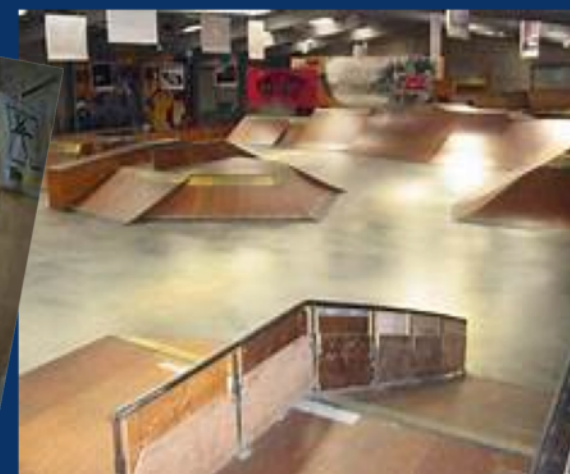

Chaque élève a sa propre alcôve ce qui permet de respecter l'intimité de chacun.

Les sanitaires :

Sont collectifs (un par étage)

Salle de musculation :

Ouverte tous les soirs
de 20h30 à 21h15

(et le jeudi de 19h15 à
21h15)

Soirée de Noël - Raclette

Soirée déguisée sports d'hiver

Aux beaux jours, soirée Apéro cocktail et jeux d'extérieur

SORTIES ORGANISEES POUR LES INTERNES

***Nous proposons ponctuellement le soir ou le mercredi après
midi :***

SORTIES ORGANISEES POUR LES INTERNES

***Nous proposons ponctuellement le soir ou le mercredi après
midi :***

- Des sorties sportives avec un professeur d'EPS

- des sorties culturelles

***Les élèves peuvent nous proposer des sorties et nous étudions
les propositions.***

Le 1er mercredi après midi de l'année :

***Nous proposons une
visite de Nantes / repérage des transports en commun
accompagnée par un assistant d'éducation.***

Jump XL

Laser Game

Escalade en salle

Skate park le Hangar